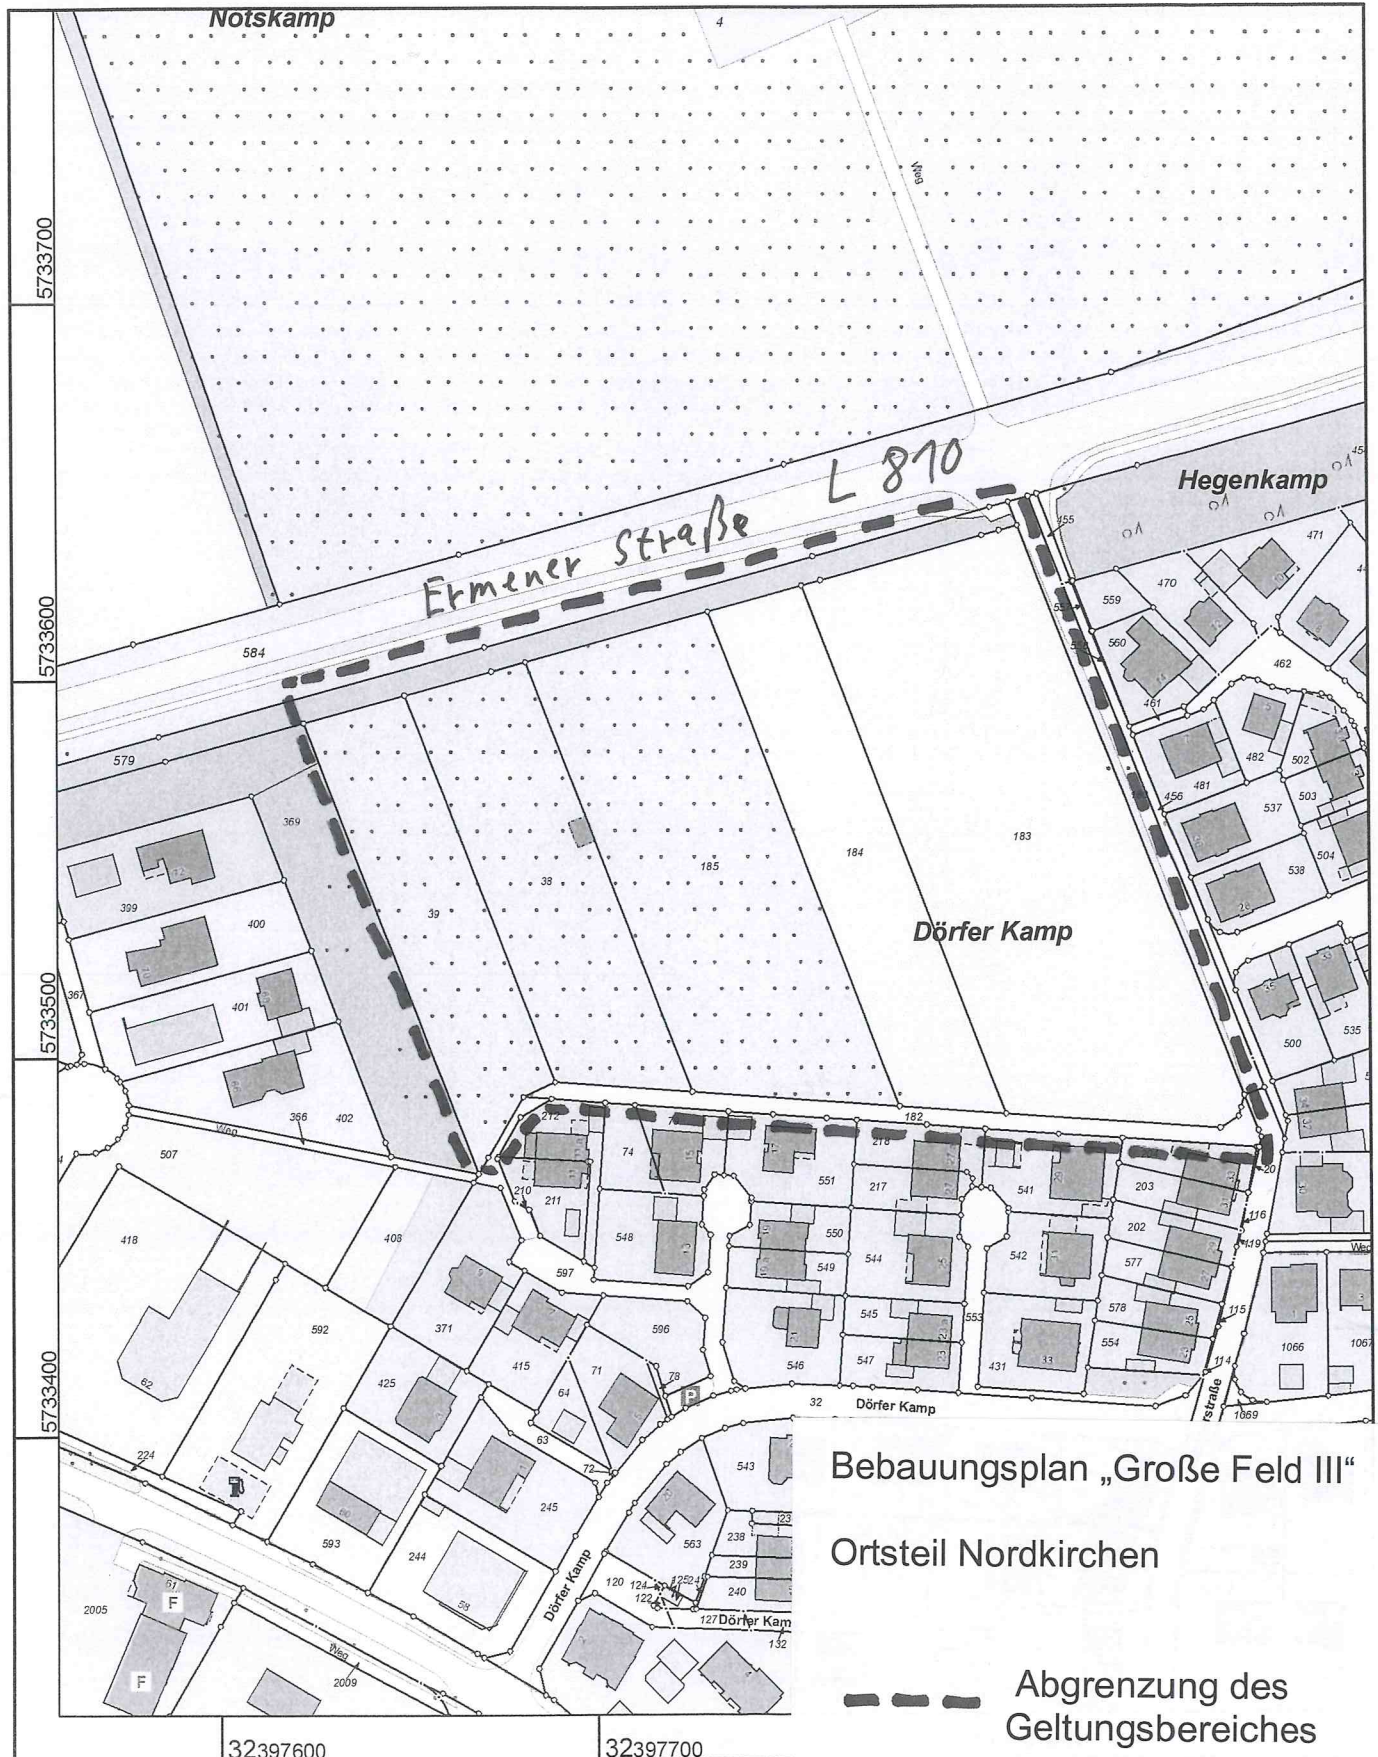

**Kreis Coesfeld  
Katasteramt**

Friedrich-Ebert-Straße 7  
48653 Coesfeld

**Auszug aus dem  
Liegenschaftskataster**

Flurkarte NRW 1:2000

Flurstück: 185  
Flur: 21  
Gemarkung: Nordkirchen  
Dörfer Kamp, Nordkirchen

Erstellt: 22.07.2016  
Zeichen:

Bebauungsplan „Große Feld III“

Ortsteil Nordkirchen

Abgrenzung des  
Geltungsbereiches

Maßstab 1 : 2000

20 40 60 80 100 Meter

© Kreis Coesfeld