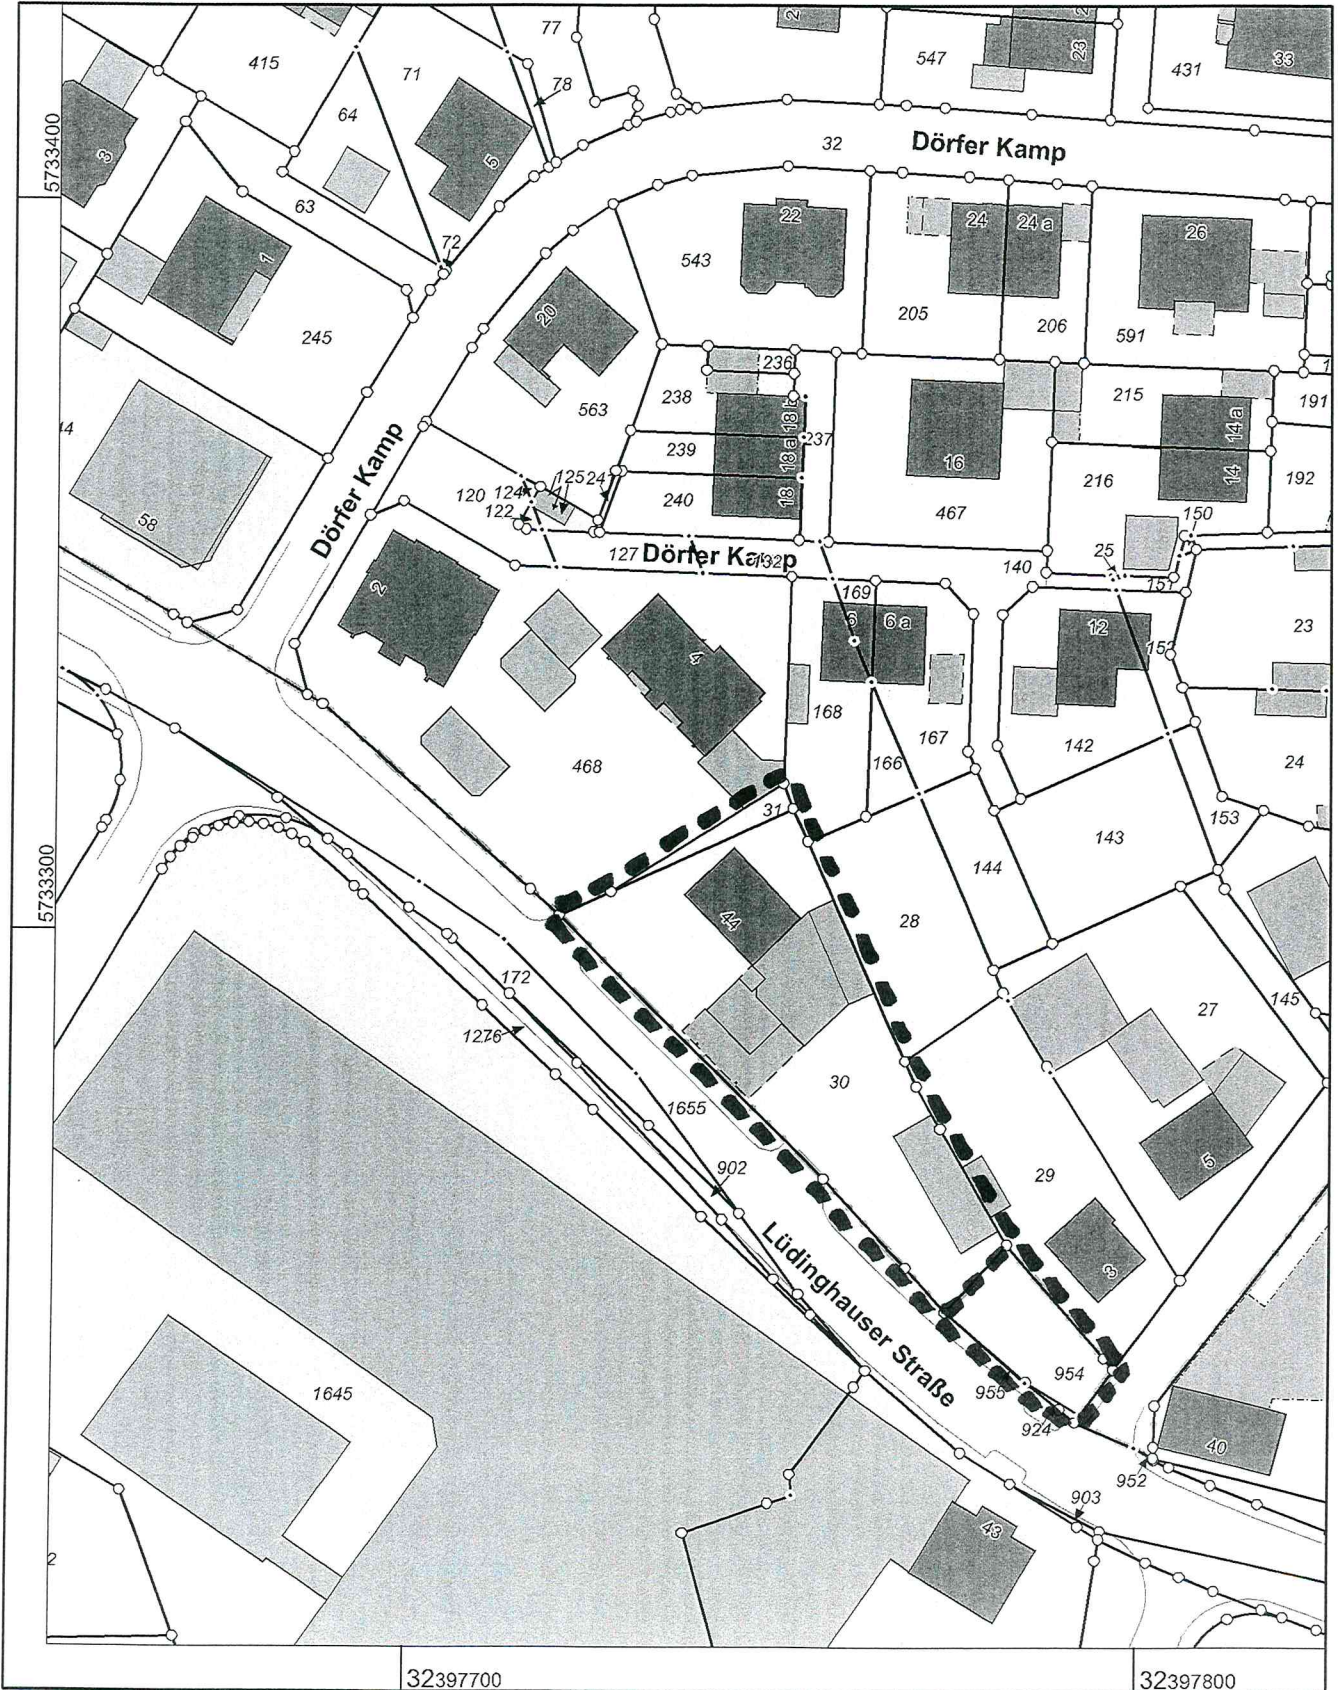

**Kreis Coesfeld
Katasteramt**

Friedrich-Ebert-Straße 7
48653 Coesfeld

**Auszug aus dem
Liegenschaftskataster**

Flurkarte NRW 1:1000

Flurstück: 468
Flur: 21
Gemarkung: Nordkirchen
Dörfer Kamp 4, Nordkirchen

Erstellt: 12.01.2015
Zeichen:

Maßstab 1 : 1000

10 20 30 40 50 Meter

© Kreis Coesfeld