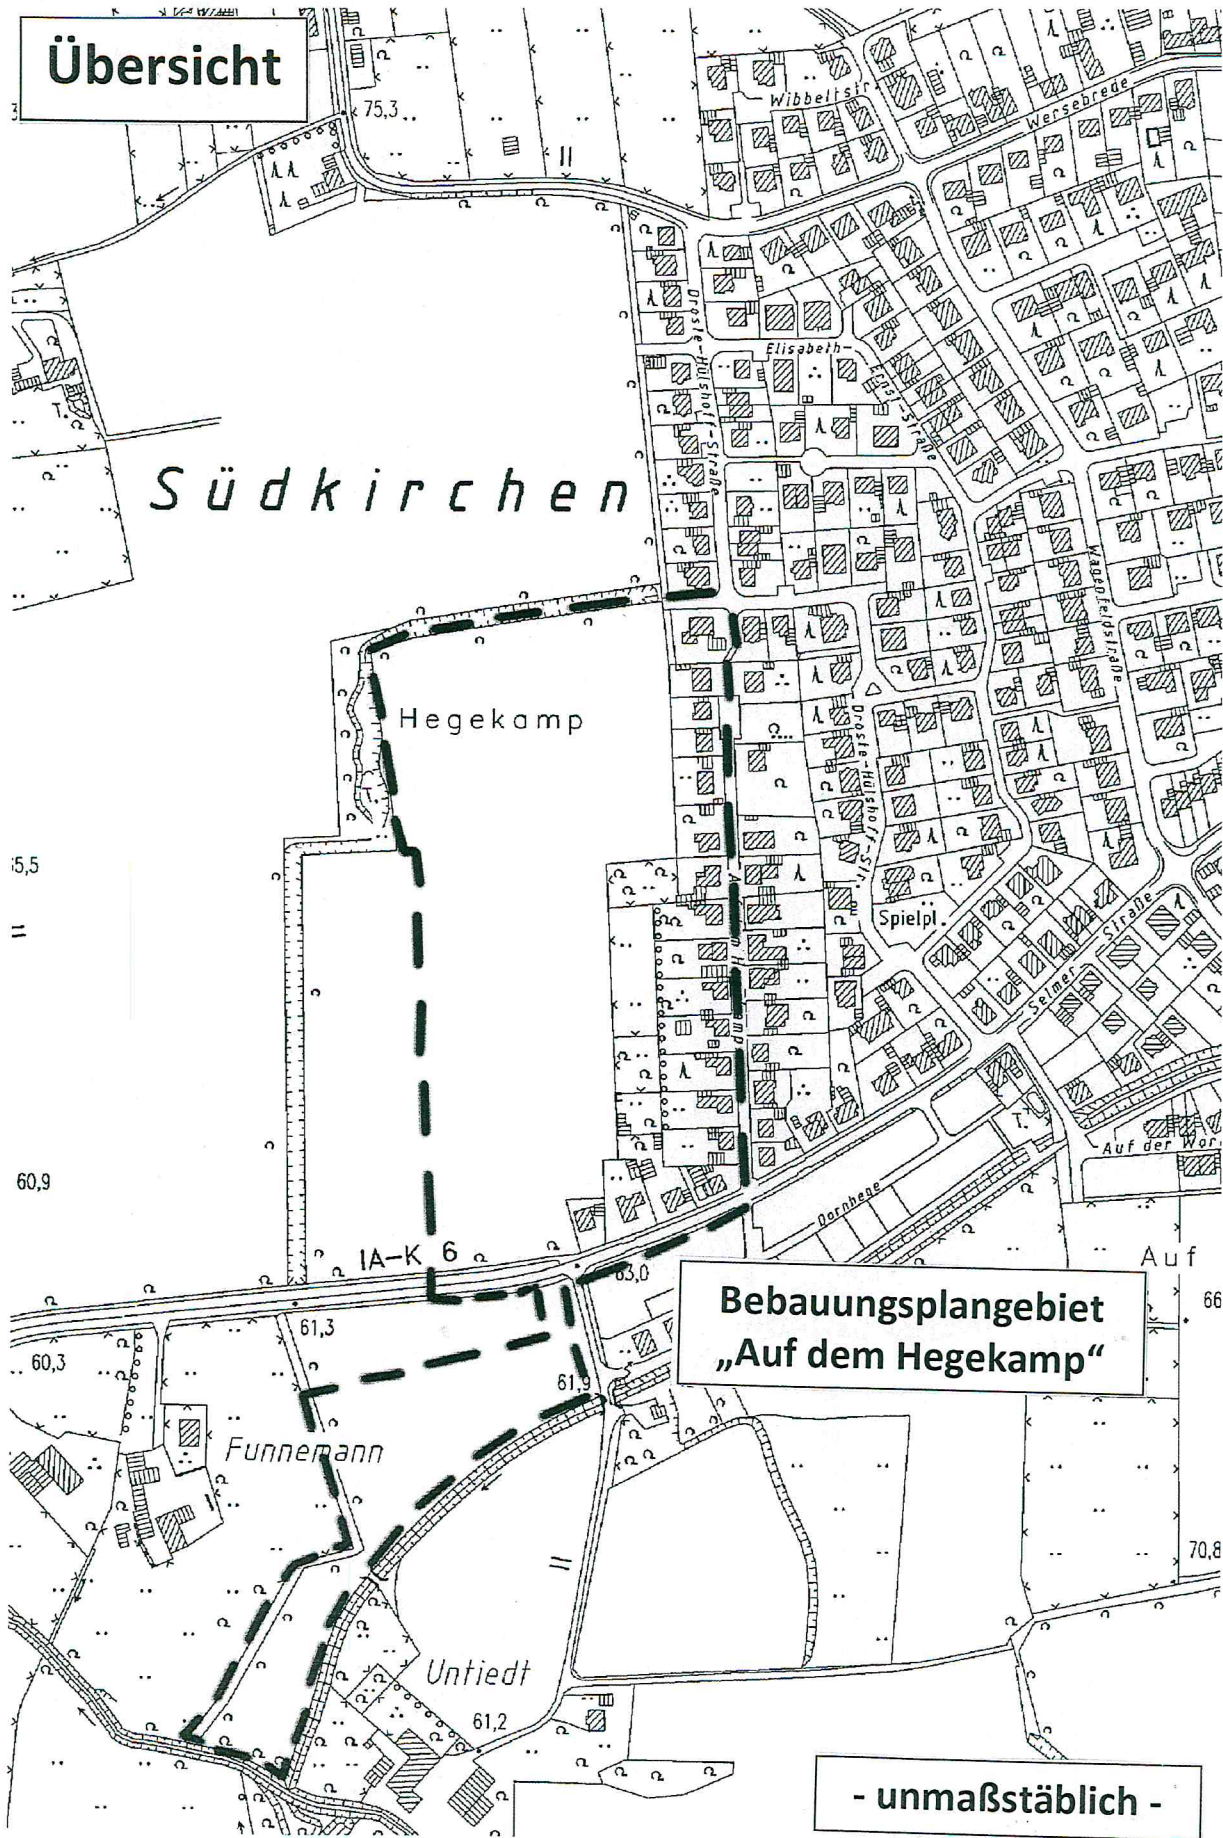

Übersicht

Südkirchen

Hegekamp

**Bebauungsplangebiet
„Auf dem Hegekamp“**

- unmaßstäblich -

15,5
60,9

66
70,8

IA-K 6

Funnemann

Untiedt

Dornberg

Spielpl.

Selmer Straße

Karlsfeldstraße

Wersebrade

Wibbelsstr.

Elisabeth

Dorste

75,3

63,0

61,9

61,3

60,3

61,2