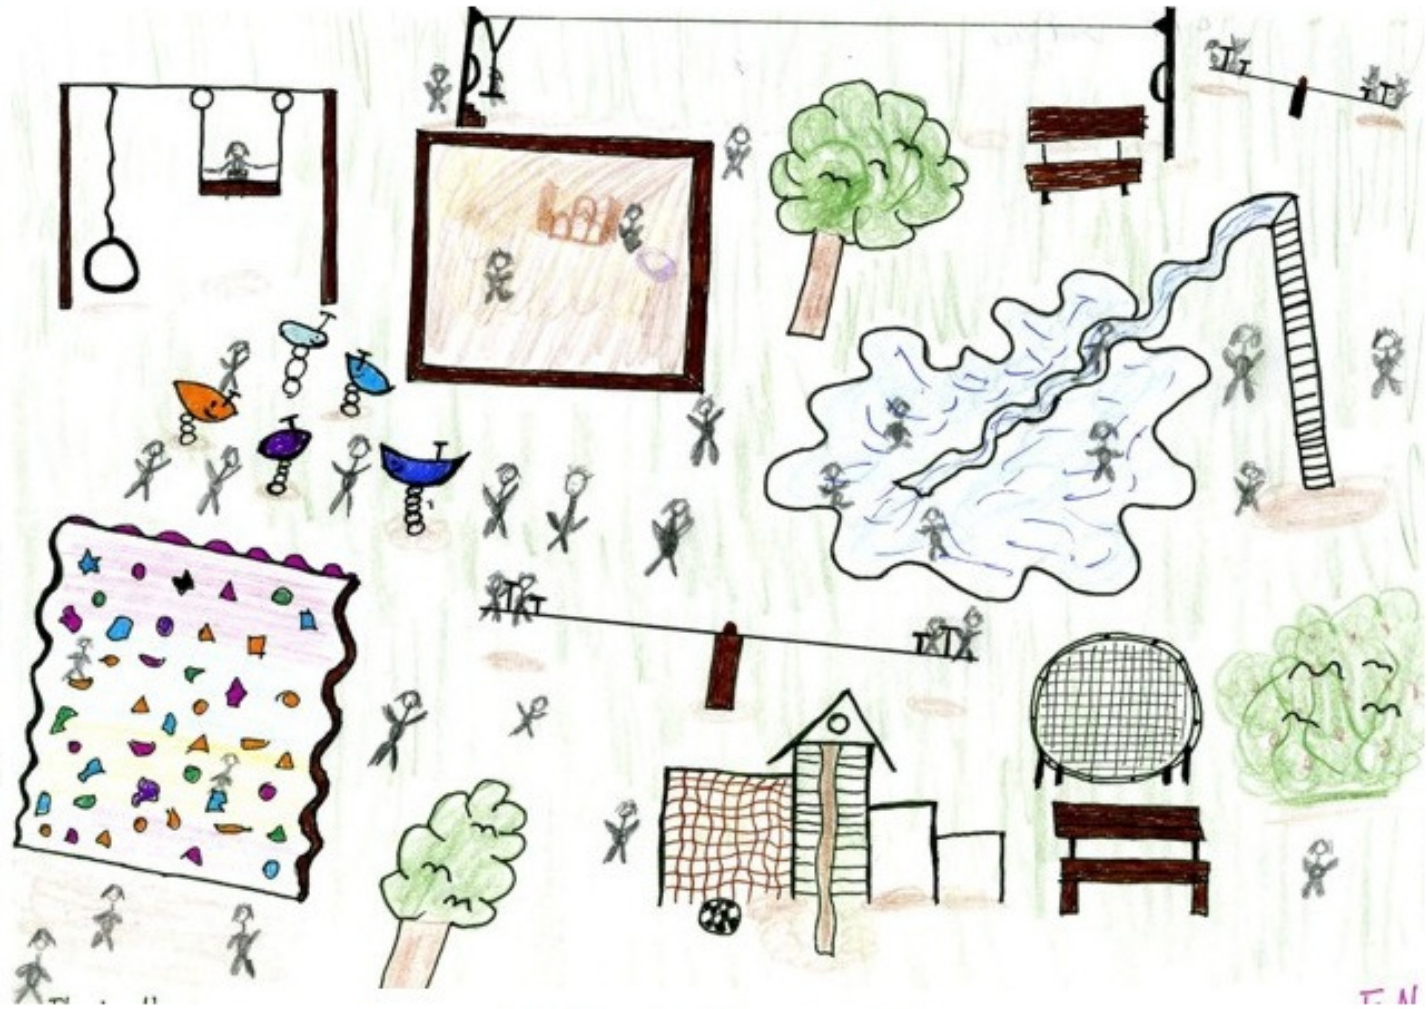

Freizeitplatz

Kettlerstrasse