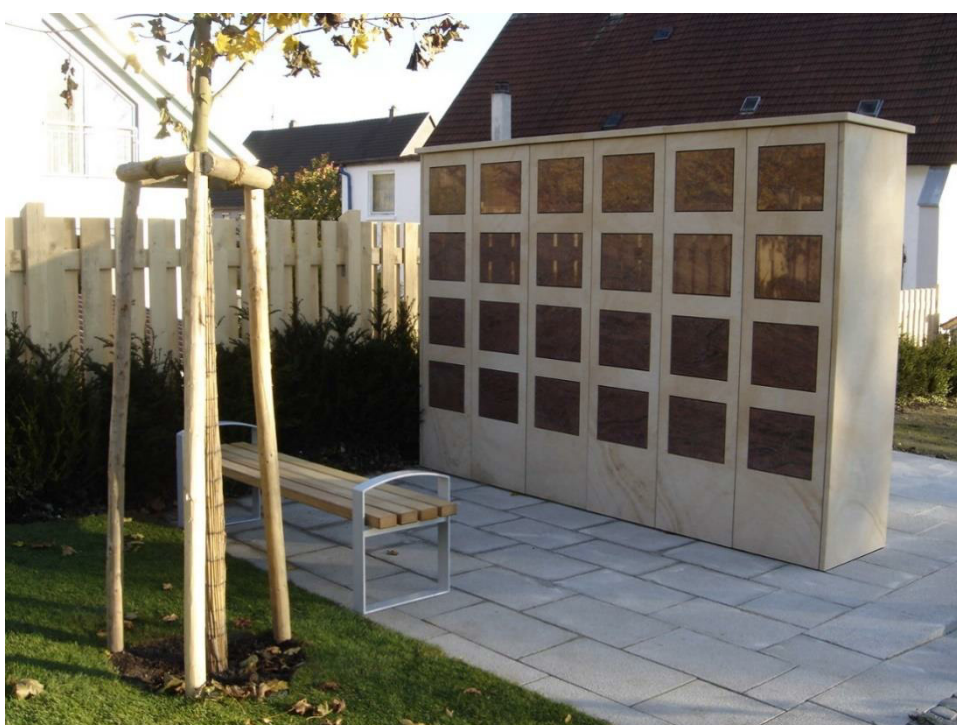

Korpus Sandstein

Verschlussstafeln

Granit Multicolor

Doppelseitige Wand

Maße 336cm x 65cm x 233cm