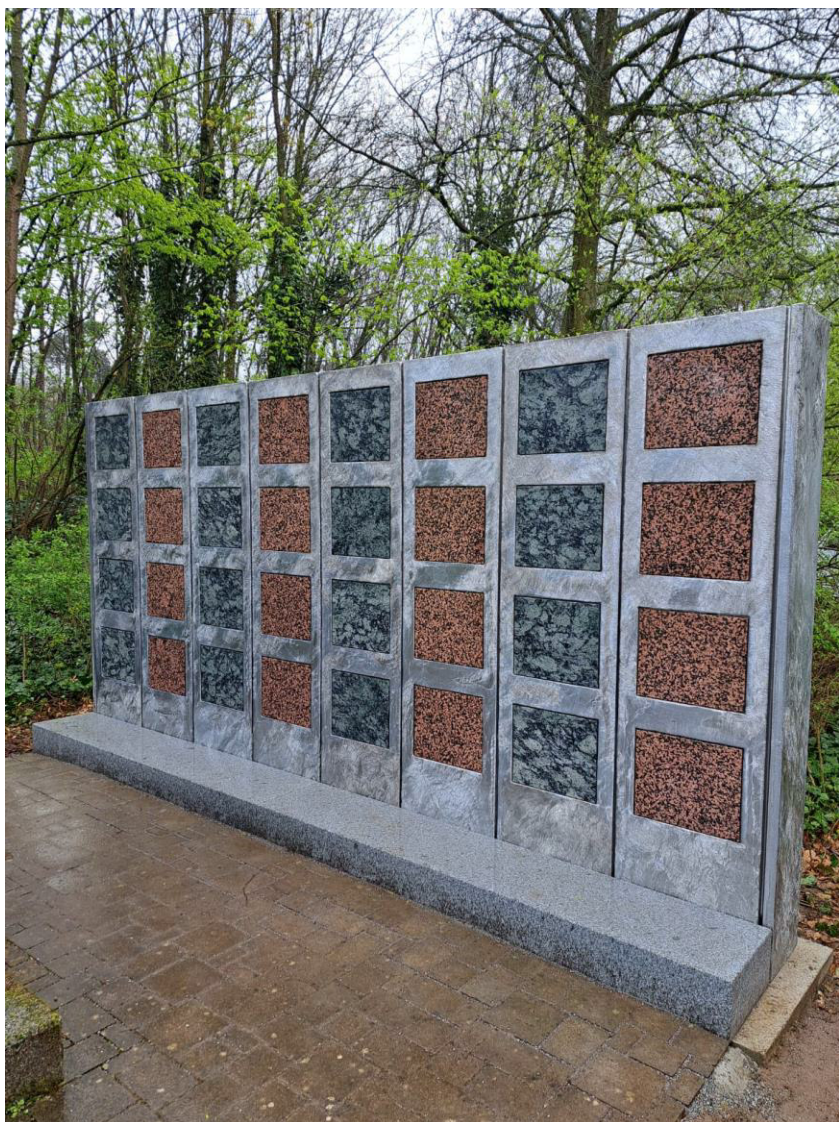

2 Wandabschnitte

Maße je Wandabschnitt

118cm x 35cm x 233cm

Korpus Aluminiumguss

Verschlussstafeln

Granit Verde Oliv

Maße Wand

448cm x 35cm x 186cm