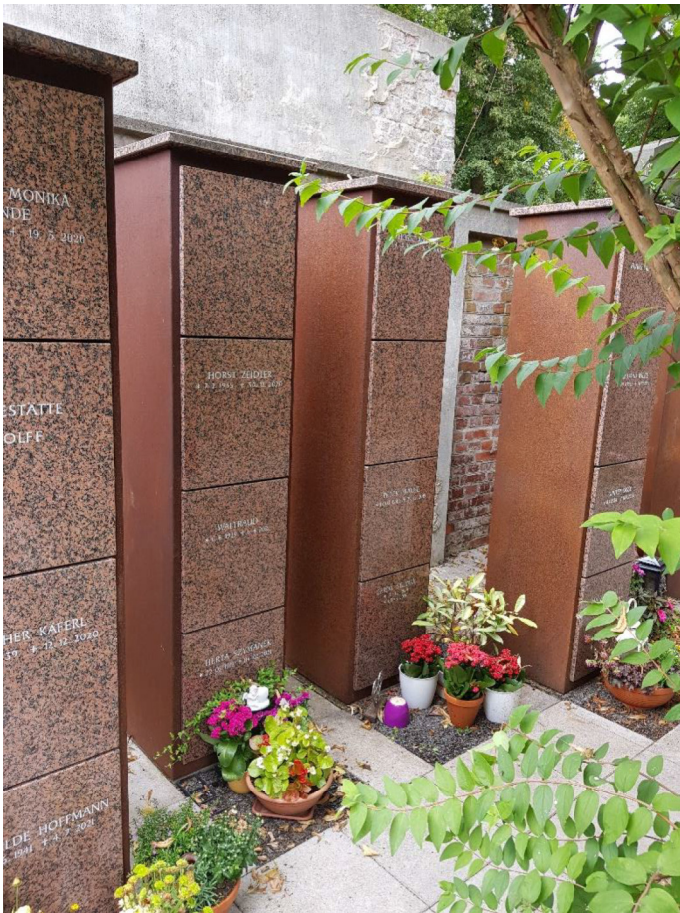

Korpus Cortenstahl

Verschluss tafeln Granit Ivory Brown

Maße 85cm x 85cm x 245cm

Korpus Cortenstahl

Verschluss tafeln

Granit Rosso Balmoral

Maße 124cm x 107cm x 203cm

Korpus Cortenstahl