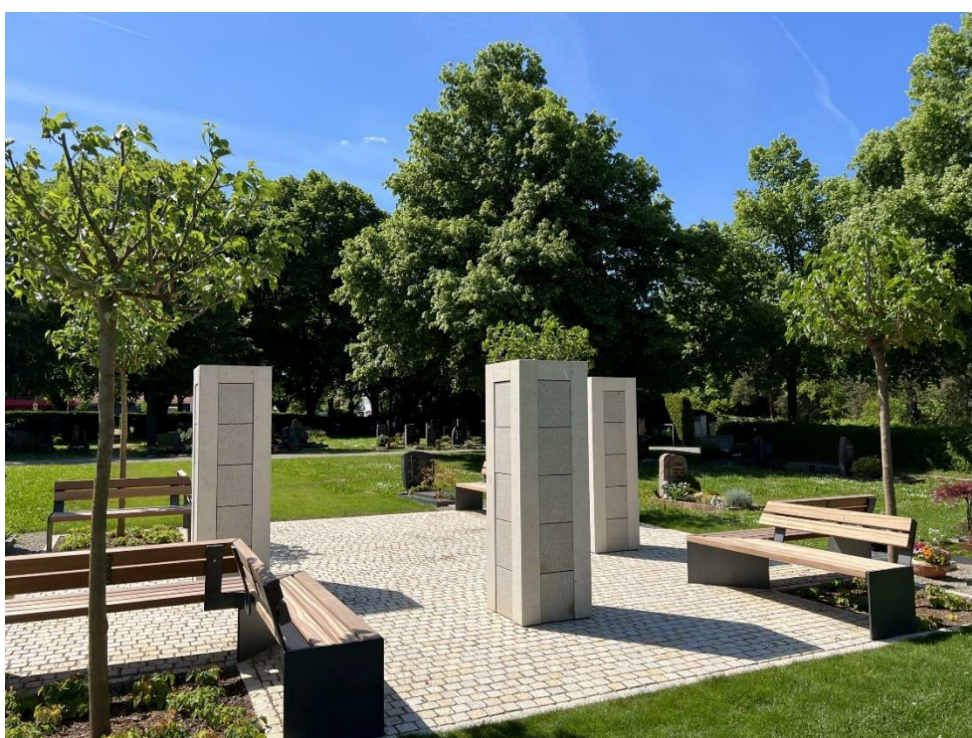

Korpus Granit

Giallo Veneziano

Verschluss tafeln

Glas

Maße je Stele

85cm x 85cm x 240cm

Korpus Jura

Verschluss tafeln