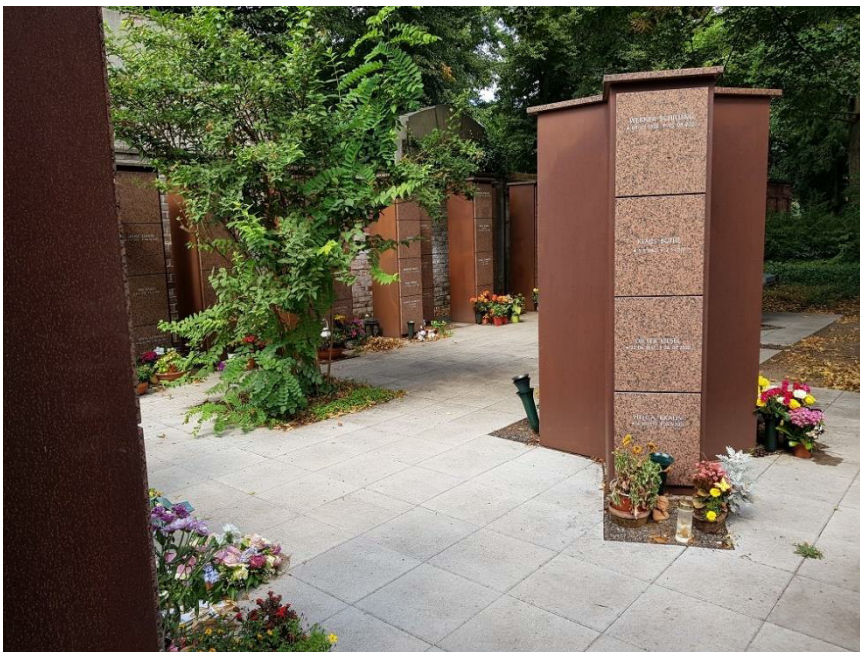

Korpus Cortenstahl

Verschluss tafeln Granit Ivory Brown

Maße 85cm x 85cm x 245cm

Korpus Cortenstahl

Verschluss tafeln

Granit Rosso Balmoral

Maße 124cm x 107cm x 203cm

Korpus Cortenstahl