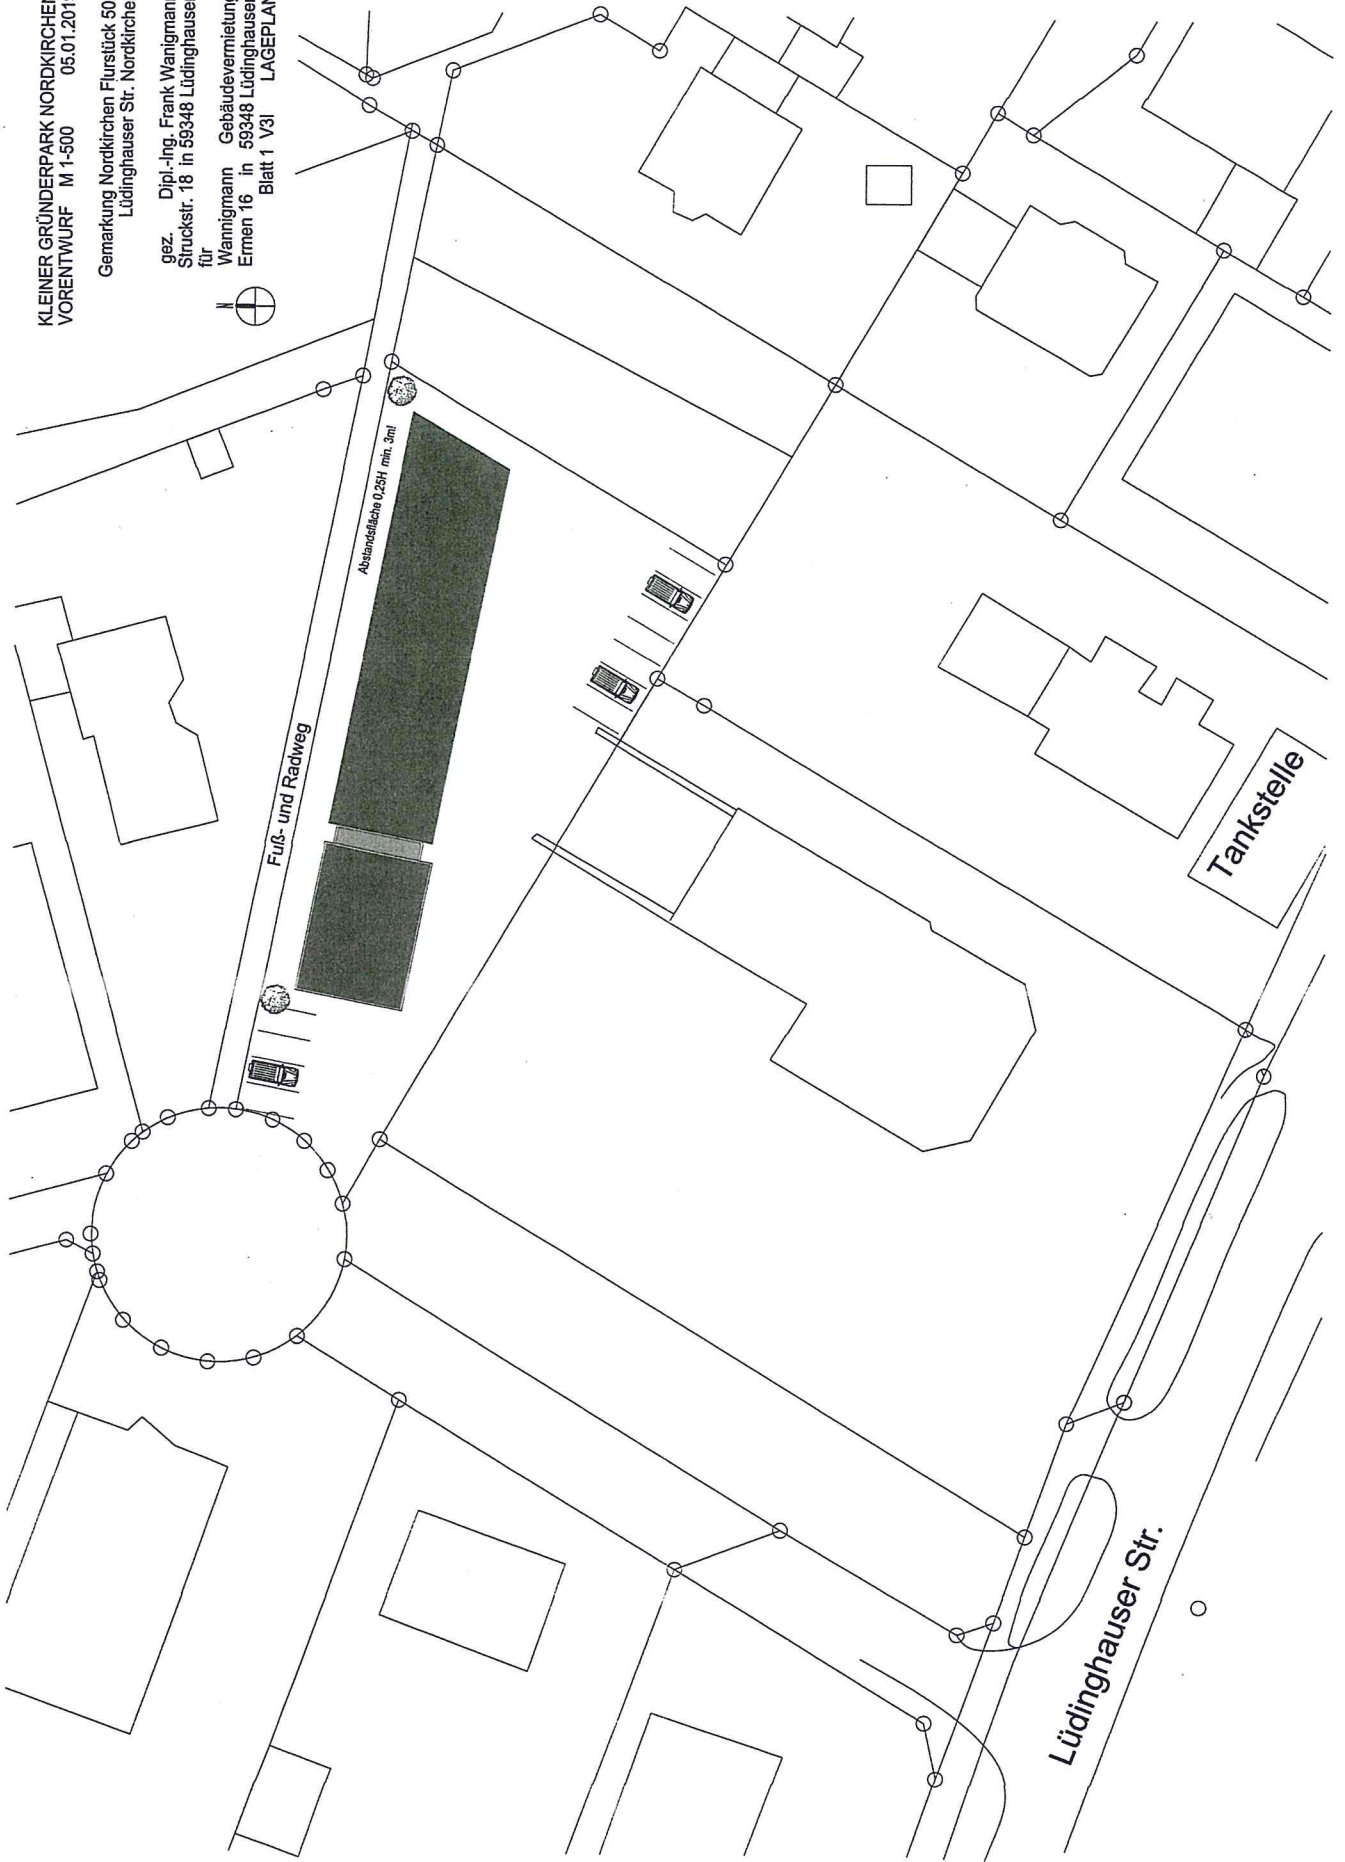

KLEINER GRÜNDERPARK NORDKIRCHEN
VORENTWURF M 1-500 05.01.2019

Gemarkung Nordkirchen Flurstück 507
Lüdinghauser Str. Nordkirchen

gez. Dipl.-Ing. Frank Wanigmann
Struckstr. 18 in 59348 Lüdinghausen
für
Wanigmann Gebäudevermietung
Ermen 16 in 59348 Lüdinghausen
Blatt 1 V31 LAGEPLAN

Fuß- und Radweg

Abstandsfläche 0,25H min. 3m

Tankstelle

Lüdinghauser Str.