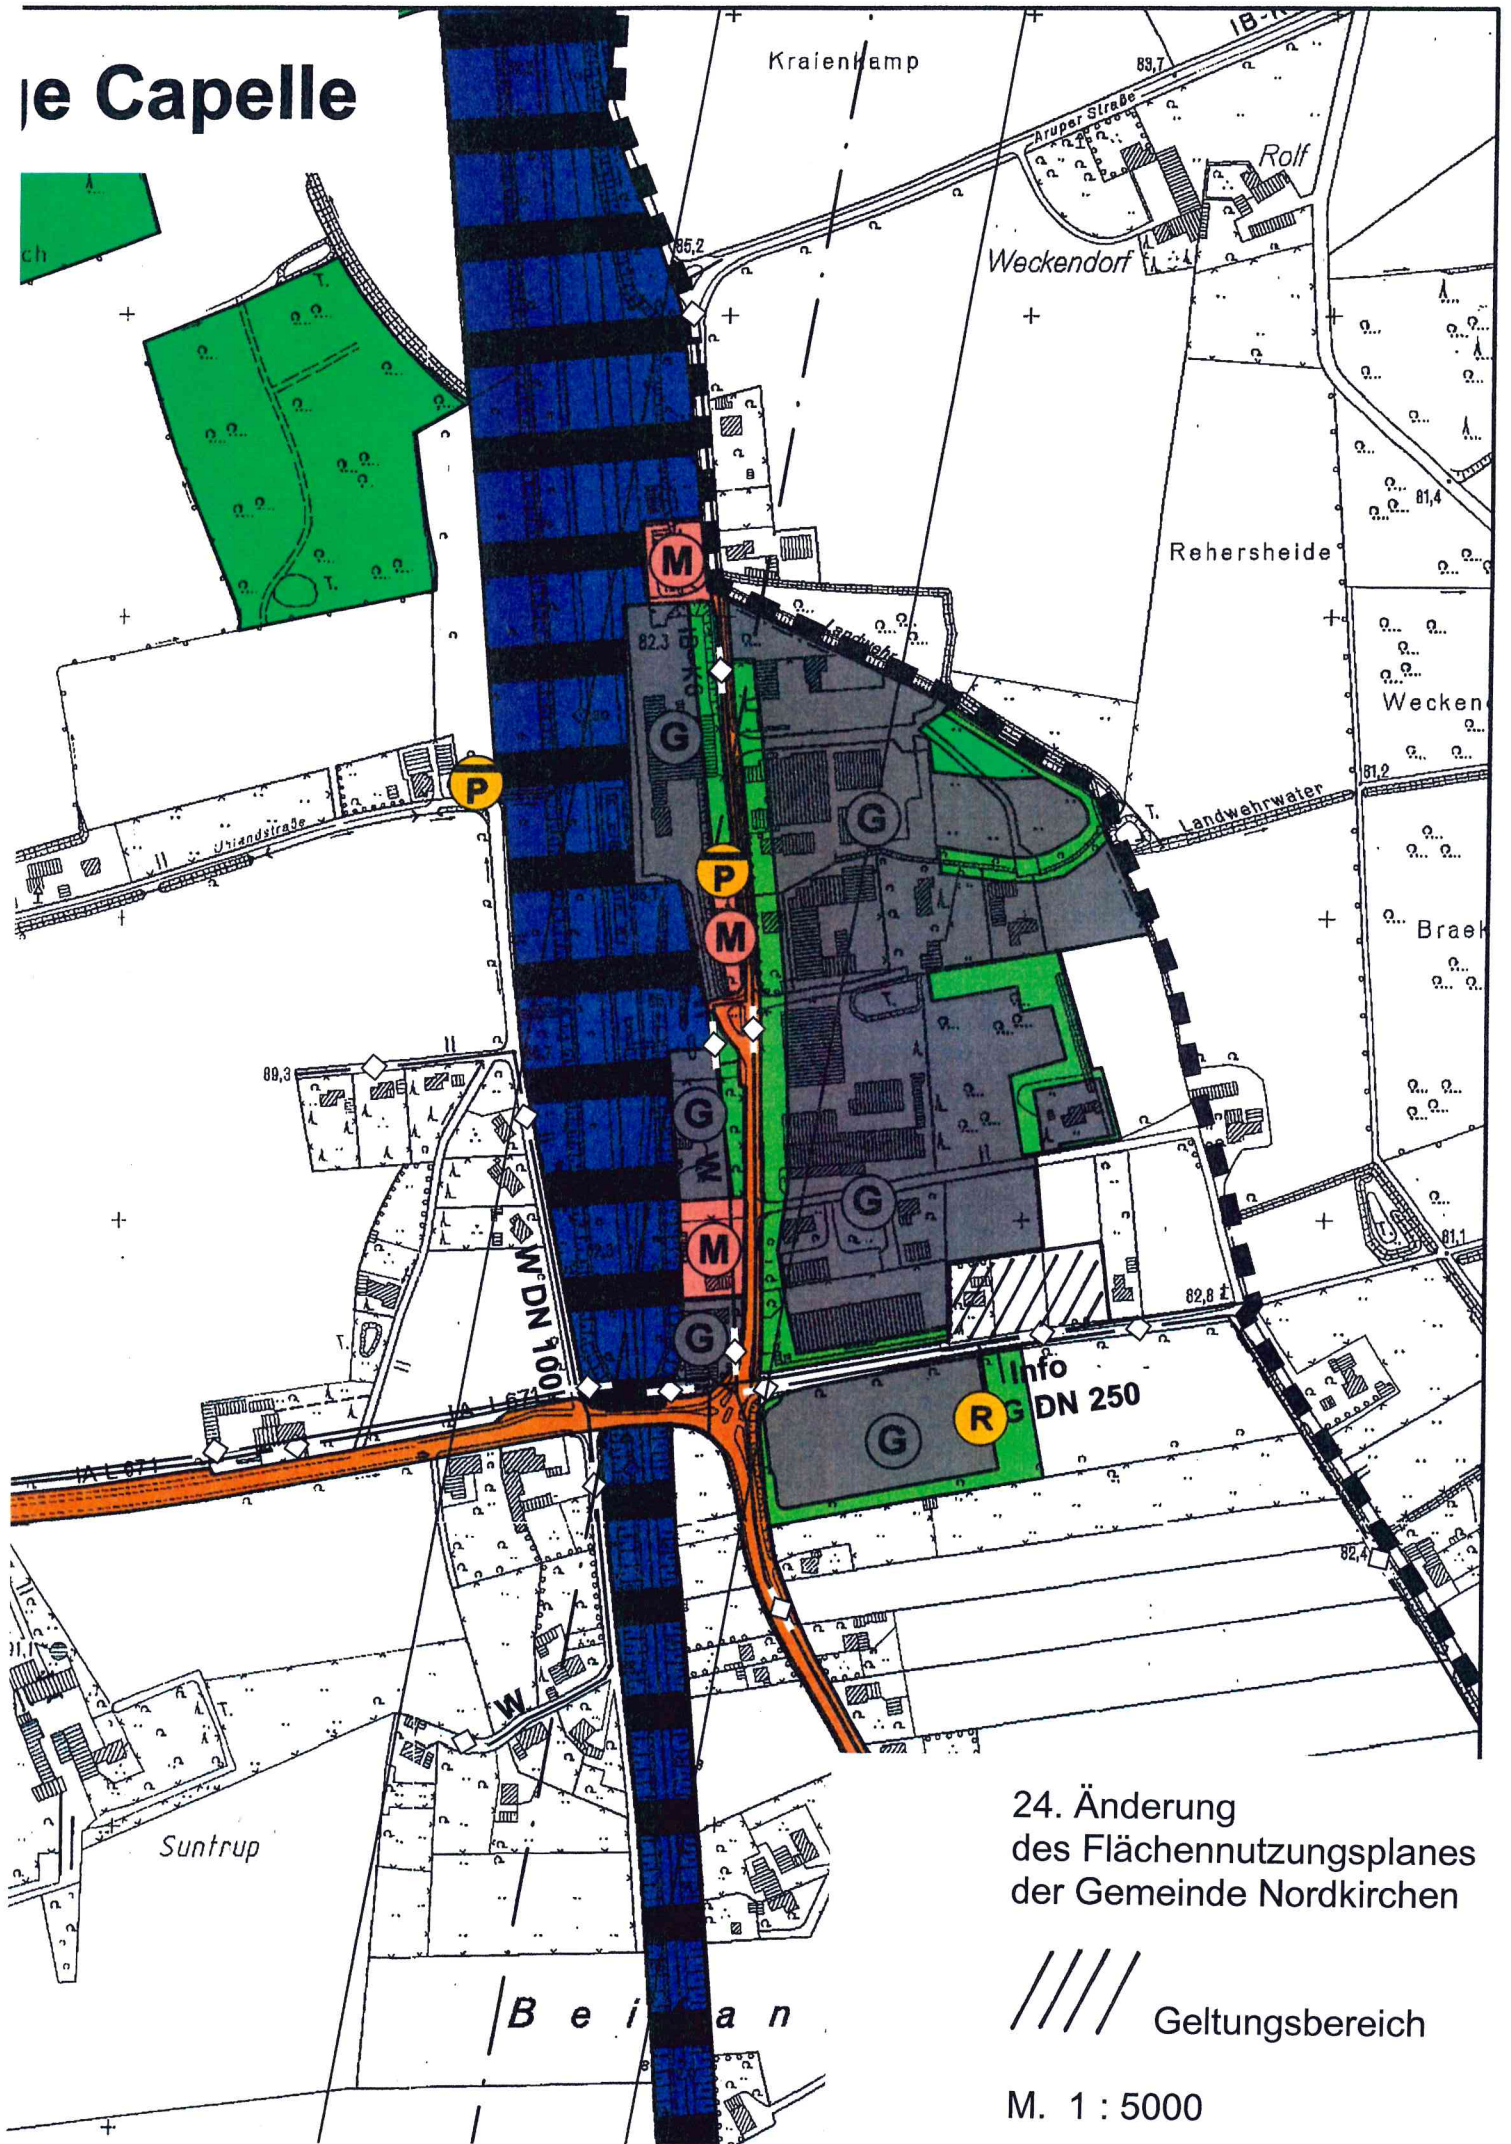

ie Capelle

24. Änderung
des Flächennutzungsplanes
der Gemeinde Nordkirchen

 Geltungsbereich

M. 1 : 5000