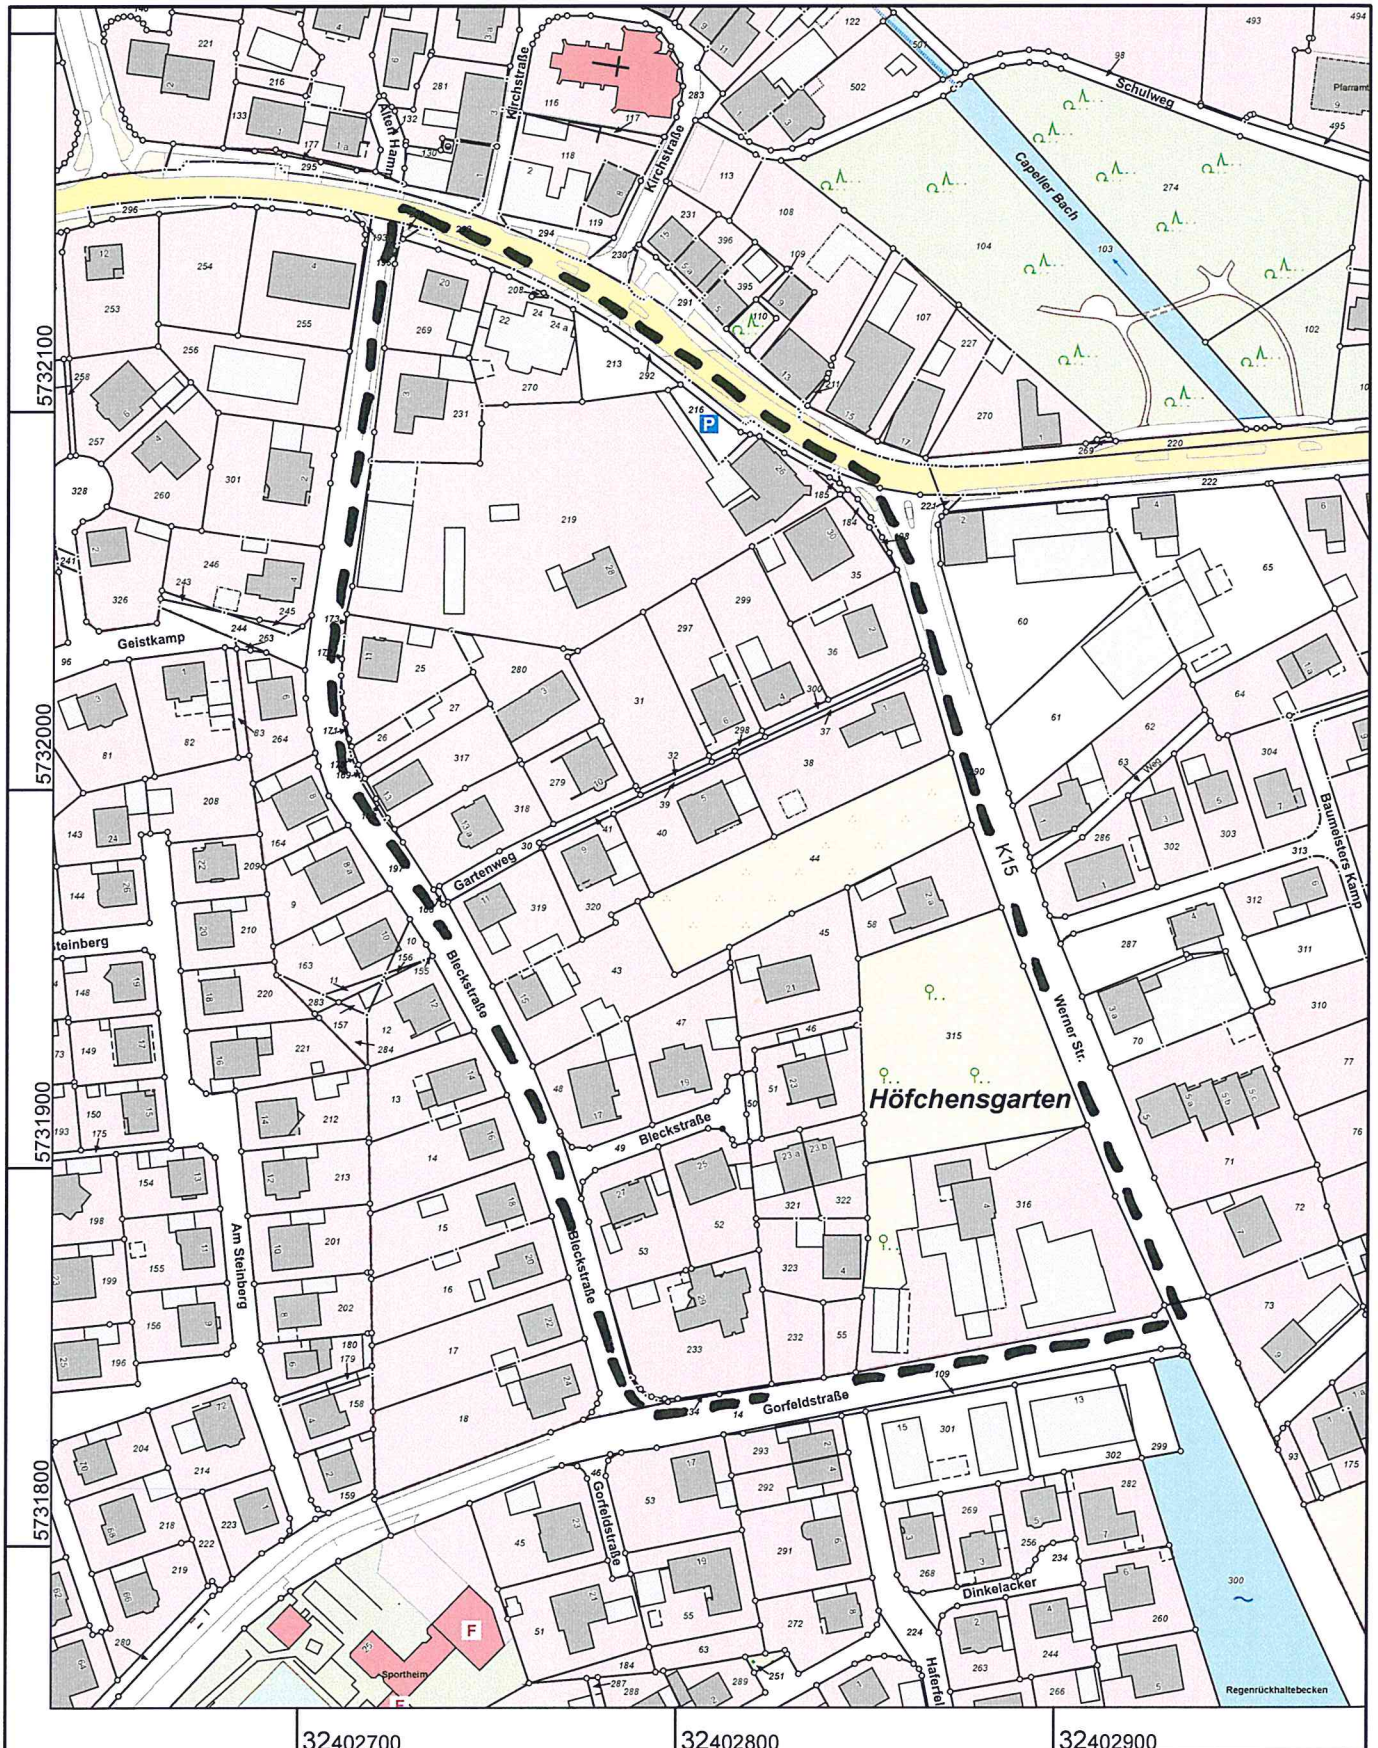

**Kreis Coesfeld  
Katasteramt**

Friedrich-Ebert-Straße 7  
48653 Coesfeld

**Auszug aus dem  
Liegenschaftskataster**

Flurkarte NRW 1:2000

Flurstück: 45  
Flur: 10  
Gemarkung: Capelle  
Bleckstr. 21, Nordkirchen

Erstellt: 01.02.2018  
Zeichen:

Maßstab 1 : 2000

© Kreis Coesfeld