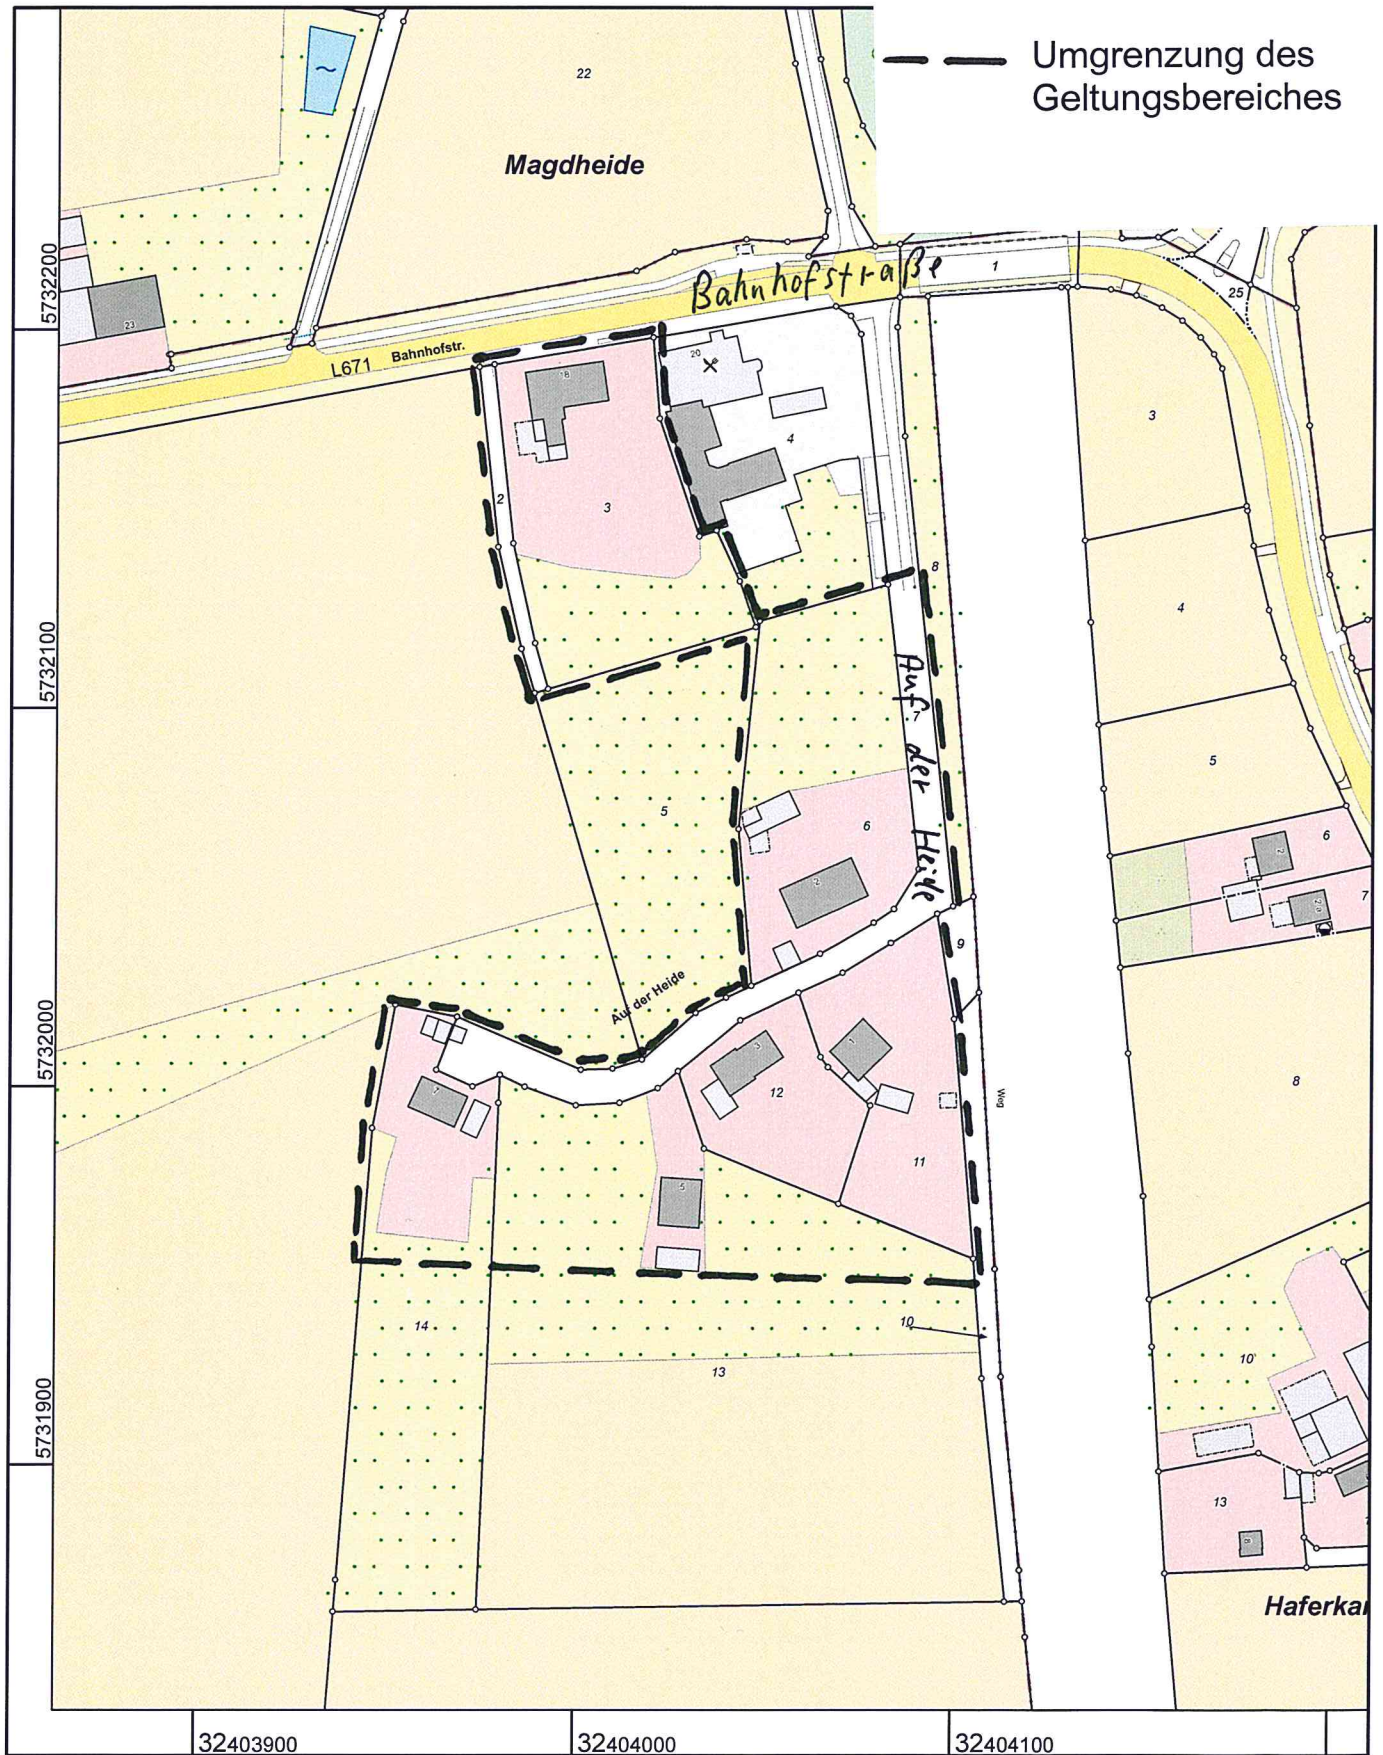

**Kreis Coesfeld  
Katasteramt**

Friedrich-Ebert-Straße 7  
48653 Coesfeld

Abgrenzung  
der Außenbereichssatzung  
„Auf der Heide“

Ortsteil Capelle

Flurstück: 6  
Flur: 13  
Gemarkung: Capelle  
Auf der Heide 2, Nordkirchen

Maßstab 1 : 2000

© Kreis Coesfeld