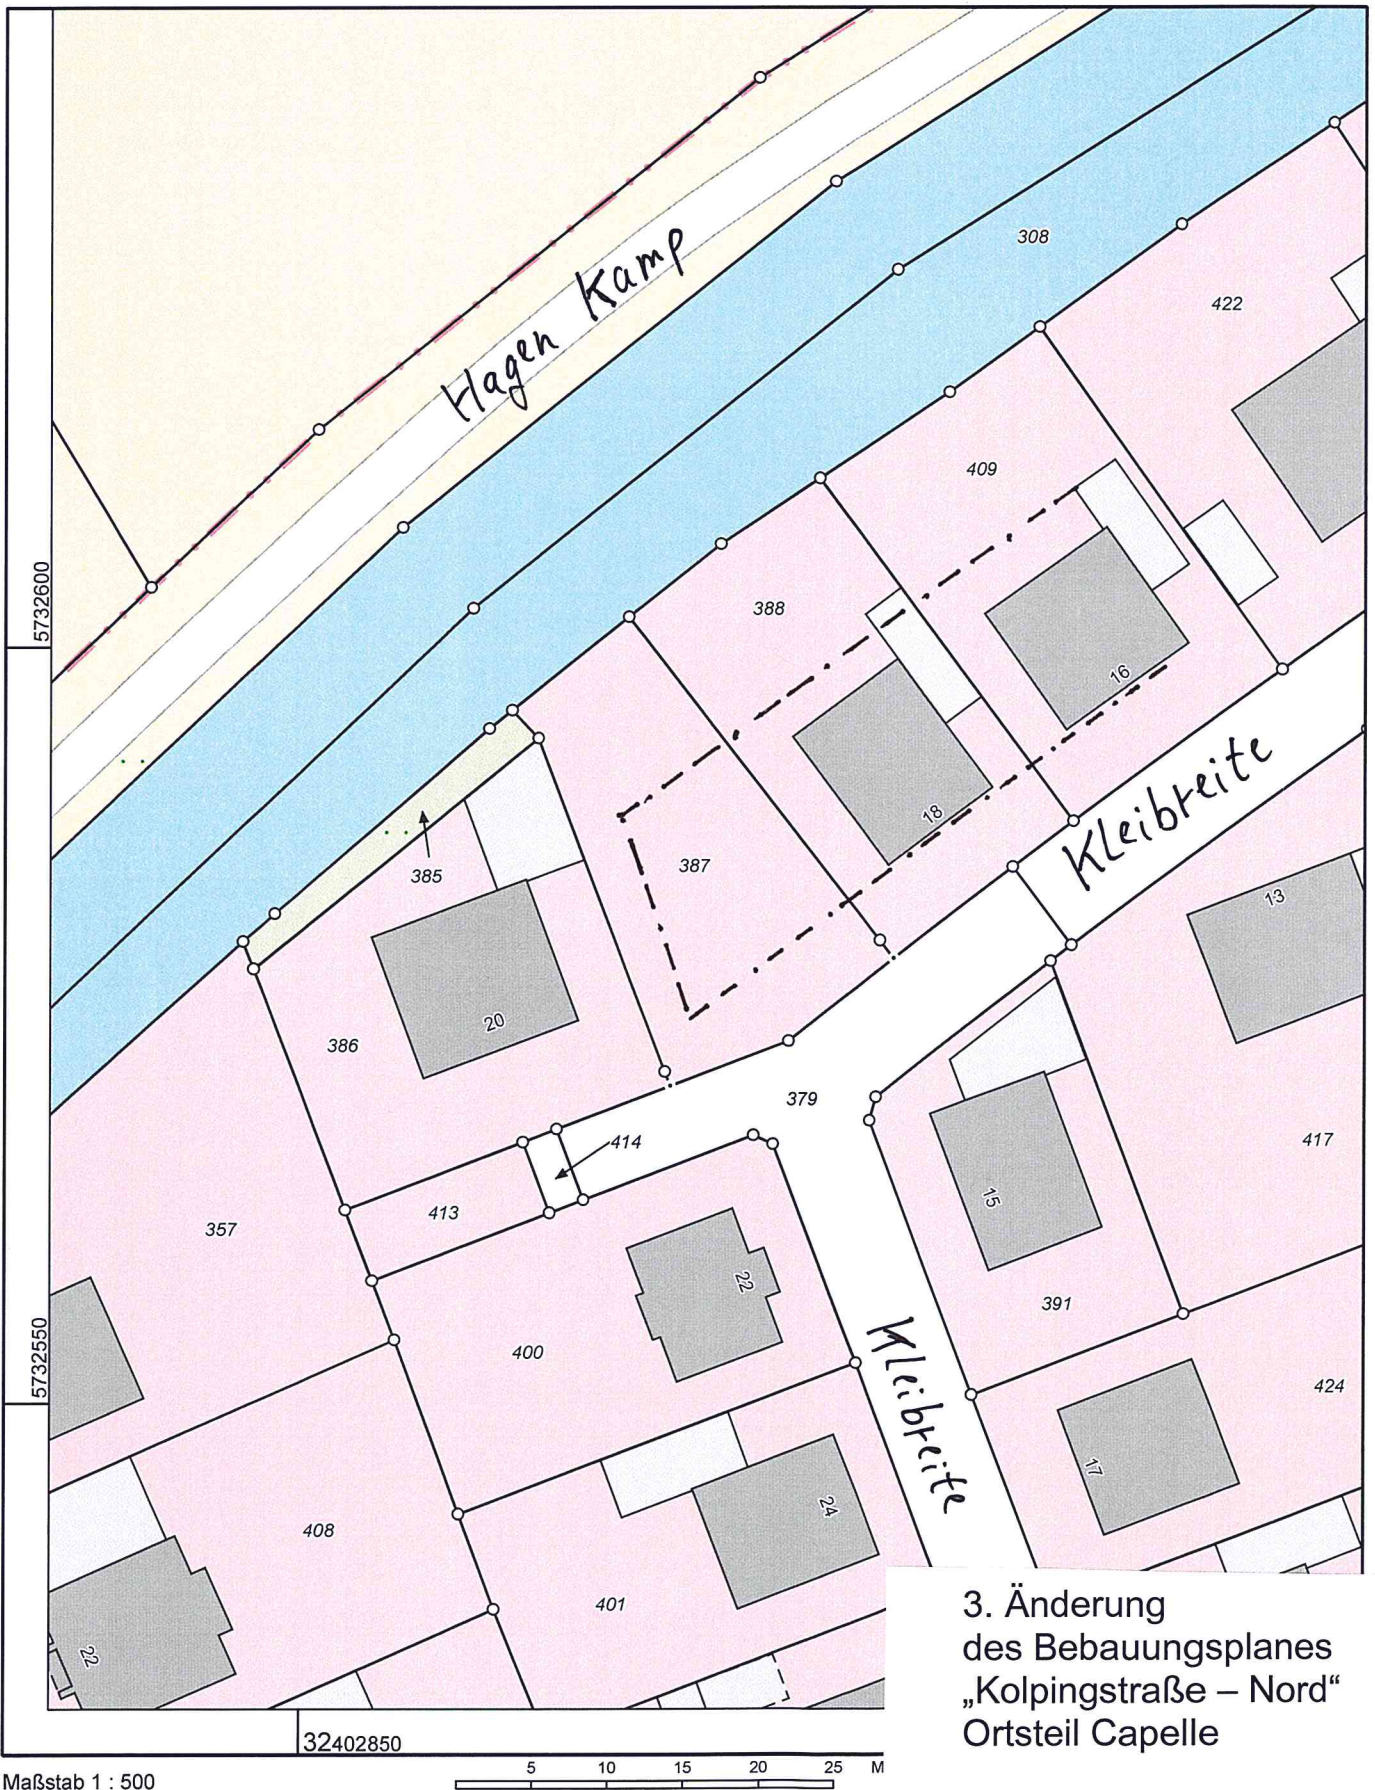

Flurstück: 387  
Flur: 9  
Gemarkung: Capelle  
Kleibreite, Nordkirchen

Anlage 21

Erstellt: 24.11.2017  
Zeichen:

3. Änderung  
des Bebauungsplanes  
„Kolpingstraße – Nord“  
Ortsteil Capelle

--- Änderungsbereich